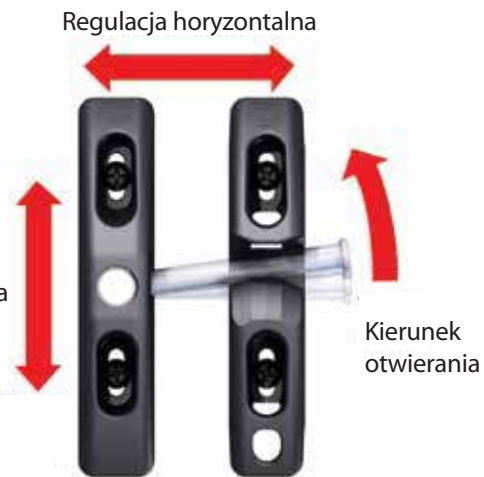

Zastosowanie

Bezpieczeństwo mieszkaniowe

Idealne dla ramek z:

Metal, Drewno, Tworzywo

SPECYFIKACJA ZAMKÓW

- Funkcja Toggle pozwala na automatyczne zatrzaskiwanie furtki
- Pasuje do wszystkich kwadratowych słupków i ramek bram
- Reguluje w pionie i poziomie
- Funkcją zawieszania nieużywanej kłódki
- Niezwykle wytrzymały korpus polimerowy
- Bolec zatrzaskowy wykonany ze stali nierdzewnej

| KOD | KOLOR | MODEL - FUNKCJE | IDEALNY DYSTANS | DYSTANS |
|------|--------|-----------------|-----------------|-------------------------|
| TL01 | Czarny | Na kłódkę | 1" (25mm) | 3/8" - 1 3/4" (10-44mm) |

SELECTION GUIDE

MAGNALATCH

T-LATCH

LOKKLATCH

TRUCLOSE

SURECLOSE

KWIKFIT

GATE EXTRAS

DROP BOLTS

GLASS RANGE

DIMENSIONS

Funkcją zawieszania nieużywanej kłódki

Zamykanie na kłódkę (brak kłódki w zestawie)

Limitowana DOŻYWOTNIA GWARANCJA