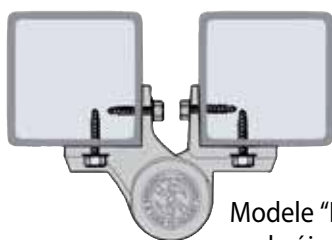

Zastawonia:

Furtki ogrodowe i basenowe

Idealne dla bramek z:

Metal, Drewno, Tworzywo

Maksymalna waga furtki

30 kg

Modele "L2" posiadają podwójne mocowanie do słupka prostokątnego

Zaślepki na otwory montażowe o różnych kolorach

**TruClose®**

**Zaślepka bezpieczeństwa**

pomaga uchronić małe dzieci przed używaniem dolnego zawiasu jako wspornika wspinaczkowego

CODE: TCACAPS3

Australian Design Award

Limitywana DOŻYWOTNIA GWARANCJA

TCA1S3

TCA2S3

TCA3S3

NO RUST

Prosta regulacja siły samozamykania za pomocą śrubokręta

Modele "L2" posiadają podwójne mocowanie do słupka prostokątnego

Dostępne kolory zaślepek na otwory montażowe

### SPECYFIKACJA ZAWIASÓW

- Opatentowany przez D&D regulator siły zamykania
- Nie rdzewieją, stabilne w użytkowaniu, nie brudzące
- Bardzo wytrzymały polimer techniczny
- Odporne na promieniowanie UV
- Sprężyna wewnętrzna wykonana ze stali nierdzewnej
- W komplecie zaślepki zatrzaskowe (LokkLatch MAGNETIC) zakrywające otwory montażowe
- Zastosowanie dla furtek do 30kg (dla pary zawiasów)
- Moliwość zamówienia zaślepek bezpieczeństwa nakładanych na regulator siły zamykania
- Odporne na warunki atmosferyczne, "samosmarujące się" materiały