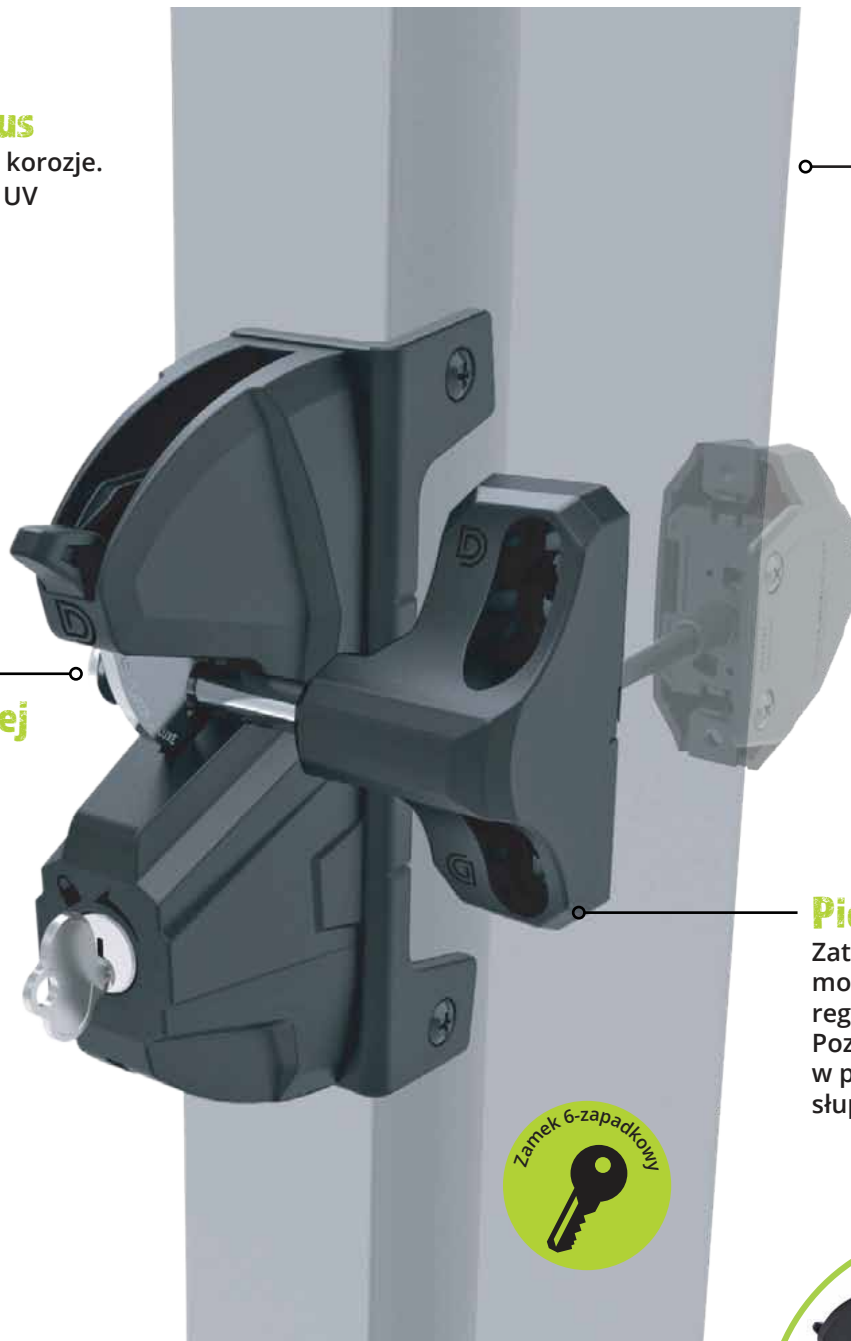

Zastosowanie

Ogrodowe i bezpieczeństwa

Idealne dla bramek z:

Metal, Drewno, Tworzywo

Formowany korpus

Wytrzymały i odporny na korozję.
Wykonany z odpornej na UV mieszanki polimerów.

**Zewnętrzne
Otwieranie
Przyciskiem**

LokkLatch może być otwarty obustronnie dzięki przyciskowi montowanemu na przestrzał.

**Elementy
ze stali nierdzewnej**

Stal A4 kwasoodporna.
Elementy wykonane ze stali nierdzewnej są odporne na korozję.

**Zamek na klucz
6-zapadkowy**

Może zostać dopasowany do istniejącego klucza przez ślusarza.

**NOWY
MODEL
SERII 3**

Łatwa instalacja

Wymaga wywiercenia tylko jednego otworu w słupku i przykręcenia zamka wkrętami. Szybki i precyzyjny montaż dzięki załączonemu wzornikowi montażu.

Pionowa regulacja

Zatrzask posiada otwory montażowe z możliwością regulacji wysokości. Pozwala to na regulację w przypadku przesunięcia słupka na skutek osiadania itp.