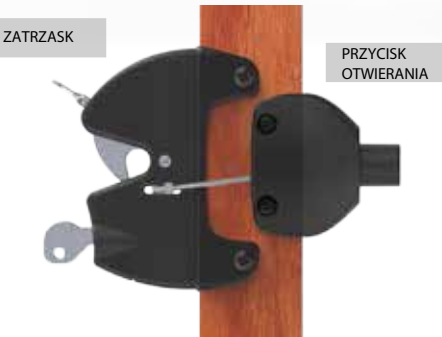

LOKKLATCH®
Zamek zatrzaskowy do bram mieszkalnych zamykany na klucz
Zastowonia

Prostokątne i okrągłe słupki

Idealne dla bramek z:

 Metal, Drewno, Tworzywo,
Metal - okrągłe

 316 elementów
wykonanych ze
stali nierdzewnej

 Łatwa
regulacja
wysokości
domykania

 Zewnętrzny
przycisk
otwierania

 Wszystkie
LokkLatch®
są zamykane
na klucz

 Limitowana

**DOŻYWOTNIA
GWARANCJA**

SPECYFIKACJA ZAWIASÓW

- Stylowy wzór zaawansowany technologicznie
- Zamykany na kluczyk
- Występuje w opcji jedno i dwustronnego zamykania
- Regulacja w pionie i poziomie
- Szybka i prosta instalacja bez potrzeba wywiercania otworu w słupku
- Nie brudzące i nie korodujące
- Instalacja na słupkach okrągłych lub prostokątnych

KOD	MODEL / SŁUPEK	COLOR	MOCOWANY DO	IDEALNY DYSTANS	DYSTANS
LLAA	Tylko zatrzask prostokątny	Czarny, Biały	Metal, Drewno, Tworzywo	3/4" (19mm)	3/8" - 1 1/2" (10-38mm)
LLB	Tylko przycisk prostokątny	Czarny, Biały	Metal, Drewno, Tworzywo	-	-
LLAAB	Zatrzask i przycisk prostokątny	Czarny, Biały	Metal, Drewno, Tworzywo	3/4" (19mm)	3/8" - 1 1/2" (10-38mm)
LLABRND	Zatrzask i przycisk prostokątny	Czarny	Metal okrągły słupek	1 1/2" (38mm)	1" - 2" (25-50mm)