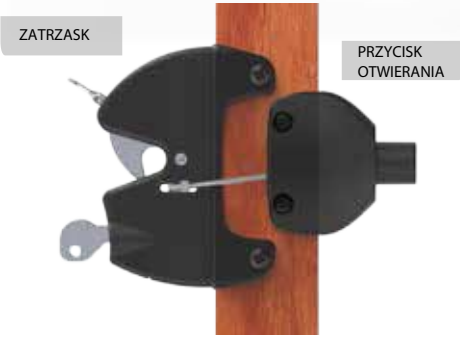

LOKKLATCH®

Zamek zatrzaskowy do bram mieszkalnych zamykany na klucz

Zastowonia

Prostokątne i okrągłe słupki

Idealne dla bramek z:

Metal, Drewno, Tworzywo,
Metal - okrągłe

316 elementów
wykonanych ze
stali nierdzewnej

TRUCLOSE

SURECLOSE

KWIKFIT

GATE EXTRAS

DROP BOLTS

GLASS RANGE

DIMENSIONS

SPECYFIKACJA ZAWIASÓW

- Stylowy wzór zaawansowany technologicznie
- Zamykany na kluczyk
- Występuje w opcji jedno i dwustronnego zamykania
- Regulacja w pionie i poziomie
- Szybka i prosta instalacja bez potrzeba wywiercania otworu w słupku
- Nie brudzące i nie korodujące
- Instalacja na słupkach okrągłych lub prostokątnych

KOD	MODEL / SŁUPEK	COLOR	MOCOWANY DO	IDEALNY DYSTANS	DYSTANS
LLAA	Tylko zatrzask prostokątny	Czarny, Biały	Metal, Drewno, Tworzywo	3/4" (19mm)	3/8" - 1 1/2" (10-38mm)
LLB	Tylko przycisk prostokątny	Czarny, Biały	Metal, Drewno, Tworzywo	-	-
LLAAB	Zatrzask i przycisk prostokątny	Czarny, Biały	Metal, Drewno, Tworzywo	3/4" (19mm)	3/8" - 1 1/2" (10-38mm)
LLABRND	Zatrzask i przycisk prostokątny	Czarny	Metal okrągły słupek	1 1/2" (38mm)	1" - 2" (25-50mm)