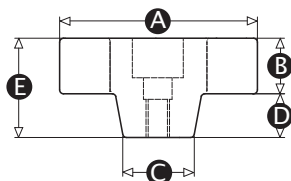

Materiał

Wysoko wytrzymały termoplastik

Standardowy kolor

Czarny

Wykończenie

Matowe

Materiał wewnętrzny

Mosiądz

Numer produktu	A	B	C	D	E	Rozmiar gwintu
4514Q	50	14	18	11	25	M6