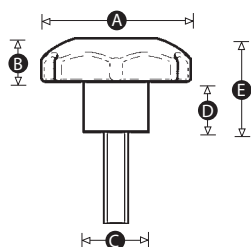

Materiał

Polipropylen

Standardowy kolor

Czarny

Wykończenie

Matowe

Materiał trzpienia gwintowanego

Stal ocynkowana

Kolory zaślepek

Na zamówienie dostępne różne kolory zaślepek

Opcje

Na zamówienie istnieje możliwość wykonania zaślepki z własnym logo

Numer produktu	A	B	C	D	E	Rozmiar gwintu	Długość gwintu (mm)
8630Y	30	13	14	9	22	M6	10
8628V	30	13	14	9	22	M6	20
8626S	30	13	14	9	22	M6	30
8619Y	40	13	18	12	25	M8	15
8622X	40	13	18	12	25	M8	25
8618R	50	16	21	16	32	M8	20
8616Z	50	16	21	16	32	M8	30
8614W	50	16	21	16	32	M8	40
8612T	50	16	21	16	32	M10	30
8610Q	50	16	21	16	32	M10	40
8603W	60	21	24	19	40	M12	30
8600X	60	21	24	19	40	M12	50