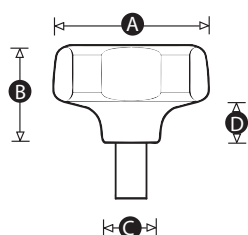

**Materiał**

Wysoko wytrzymały termoplastik

Standardowy kolor

Czarny

Wykończenie

Matowe

Materiał trzpienia gwintowanego

Stal ocynkowana

Kolory zaślepek

Na zamówienie dostępne różne kolory zaślepek

Numer produktu	A	B	C	D	Rozmiar gwintu	Długość gwintu (mm)
8554U	30	21	12	10	M5	15
8553Y	30	21	12	10	M5	20
8555Q	30	21	12	10	M6	15
8556X	30	21	12	10	M6	20
8557T	30	21	12	10	M6	25
7947R	40	27	15	12	M6	15
7952T	40	27	15	12	M6	20
7951X	40	27	15	12	M6	25
7948Y	40	27	15	12	M8	15
7950Q	40	27	15	12	M8	20
7953P	40	27	15	12	M8	25
7887P	50	33	18	13	M6	20
7889S	50	33	18	13	M6	25
7891V	50	33	18	13	M6	35

Ciąg dalszy na następnej stronie

Ciąg dalszy z poprzedniej strony

Numer produktu	A	B	C	D	Rozmiar gwintu	Długość gwintu (mm)
7890Z	50	33	18	13	M8	25
7892R	50	33	18	13	M8	35
7886T	50	33	18	13	M8	40
7883U	50	33	18	13	M10	25
7893Y	50	33	18	13	M10	35
7885X	50	33	18	13	M10	40
7974T	60	40	22	16	M10	20
7958R	60	40	22	16	M10	30
7976W	60	40	22	16	M12	30
7977S	60	40	22	16	M12	40
7945Z	75	52	26	20	M10	30
7946V	75	52	26	20	M10	40
7969R	75	52	26	20	M12	40
7970Y	75	52	26	20	M12	50