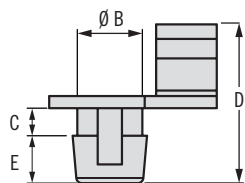

## Retainer Clip

- For use with  $\varnothing 4$  (.157) rod or Southco cable assembly

### Part Number

See table

Latch Series	Trigger / Lever Type	Part Number	Color	B	C	D	E	Trigger / Lever Hole Diameter	Trigger / Lever Thickness
R4-05	Bottom	R4-0-60784	Beige	5.9 (.23)	3.5 (.13)	16.4 (.65)	2.8 (.11)	6.4 (.25)	3 (.12)
R4-10	Perpendicular In-line Two Point	R4-0-43922	Black	5.9 (.23)	2.5 (.10)	14.4 (.57)	4.3 (.17)	6.3 (.25)	2 (.08)
		R4-0-43922-3	Red	5.9 (.23)	2.5 (.10)	14.4 (.57)	4.3 (.17)	6.3 (.25)	2 (.08)
	Bottom / Top	R4-0-43922-2	Black	5.9 (.23)	4.5 (.18)	16.4 (.65)	4.3 (.17)	6.3 (.25)	4 (.16)
	Dual Trigger	R4-0-43922	Black	5.9 (.23)	2.5 (.10)	14.4 (.57)	4.3 (.17)	6.3 (.25)	2 (.08)
R4-0-43922-3		Red	5.9 (.23)	2.5 (.10)	14.4 (.57)	4.3 (.17)	6.3 (.25)	2 (.08)	
R4-30	Perpendicular Two Point	R4-0-43922	Black	5.9 (.23)	2.5 (.10)	14.4 (.57)	4.3 (.17)	6.3 (.25)	2 (.08)
		R4-0-43922-3	Red	5.9 (.23)	2.5 (.10)	14.4 (.57)	4.3 (.17)	6.3 (.25)	2 (.08)
	Bottom	R4-0-43922-2	Black	5.9 (.23)	4.5 (.18)	16.4 (.65)	4.3 (.17)	6.3 (.25)	4 (.16)
R4-20	Bottom	R4-0-43922-1	White	6.3 (.25)	4.5 (.18)	16.4 (.65)	4.3 (.17)	6.7 (.26)	4 (.16)
R4-50	Perpendicular			6.3 (.25)	4.5 (.18)	16.4 (.65)	4.3 (.17)	6.7 (.26)	4 (.16)